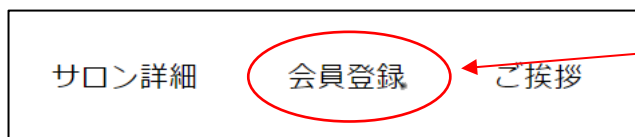

剣道専門オンラインサロン「剣道イノベーション研究所」の入会方法

用意するもの：パソコンまたはスマホ、クレジットカード また 銀行口座情報

① インターネットブラウザから「剣道イノベーション研究所」で検索

② 「会員登録」より「購読」の上のプルダウンから「現在尚道館館員の方」または「現在尚道館賛助館員の方」を選択

③ 左の「購読する」をクリックし、画面に従い必要情報を登録(銀行引き落としも可)